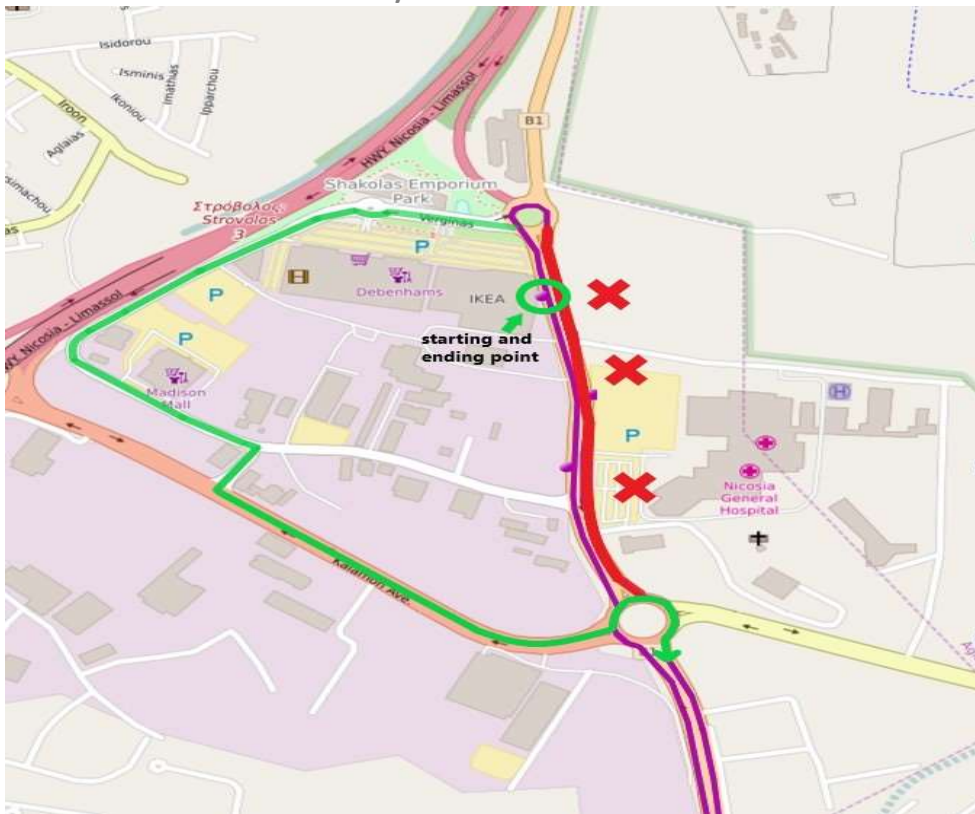

Due to road works, a part of Lemesou Avenue, in front of Nicosia General Hospital, will be closed from Tuesday 17/09/24 at 21:00 until 05:30 of the next day, Wednesday 18/09/24. Routes 3, 4, 25, 26, 29, 36, 38, 47, 48 will be affected and they will be operating as follows:

Εισιτήριο για μια νέα εποχή

Διαδρομές 4, 25, 29, 47 / Routes 4, 25, 29, 47

Προς Γενικό Νοσοκομείο: θα τερματίσουν στη στάση του ΙΚΕΑ. /**To General Hospital** will finish at IKEA bus stop.

Από το Γενικό Νοσοκομείο: θα εκκινούν από την στάση ΙΚΕΑ, θα ακολουθούν την Βεργίνας, Κάμπου, Καλαμών, στον κυκλικό κόμβο του Γενικού Νοσοκομείου θα παίρνουν την 4^η έξοδο προς την Καλαμών και θα συνεχίζουν κανονικά τη διαδρομή. /**From Nicosia General Hospital:** the routes will start from IKEA bus stop will follow Verginas, Kampou, Kalamon, on General Hospital roundabout will take the 4th exit to Kalamon and continue the route normally.

Εισιτήριο για μια νέα εποχή

Διαδρομή 36 /Route 36

Προς Γενικό Νοσοκομείο: θα τερματίζει στη στάση του IKEA. /**To General Hospital** will finish at IKEA bus stop.

Από το Γενικό Νοσοκομείο: Θα εκκινεί από την στάση IKEA, θα ακολουθεί την Βεργίνας, Κάμπου, Καλαμών, στον κυκλικό κόμβο του Γενικού Νοσοκομείου θα πάρει την 3η έξοδο, στην Λεωφόρο Λεμεσού και θα συνεχίζει κανονικά την διαδρομή. /**To From General Hospital:** the route will start from IKEA bus stop will follow Verginas, Kampou, Kalamon and on General Hospital roundabout, will take the 3rd exit to Lemesou Avenue and then continue the route normally.

Εισιτήριο για μια νέα εποχή

Διαδρομές 38, 48 /Routes 38, 48

Από Πανεπιστήμιο Κύπρου: θα ακολουθούν την Βεργίνας, Κάμπου, Καλαμών και θα παίρνουν την 3η έξοδο στον κυκλικό κόμβο του Γενικού Νοσοκομείου, προς την Λεωφόρο Λεμεσού και θα συνεχίζουν κανονικά την διαδρομή τους. /**From University of Cyprus** will follow Verginas, Kampou, Kalamon, on the General Hospital roundabout will take the 3rd exit, to Lemesou Avenue and continue normally.