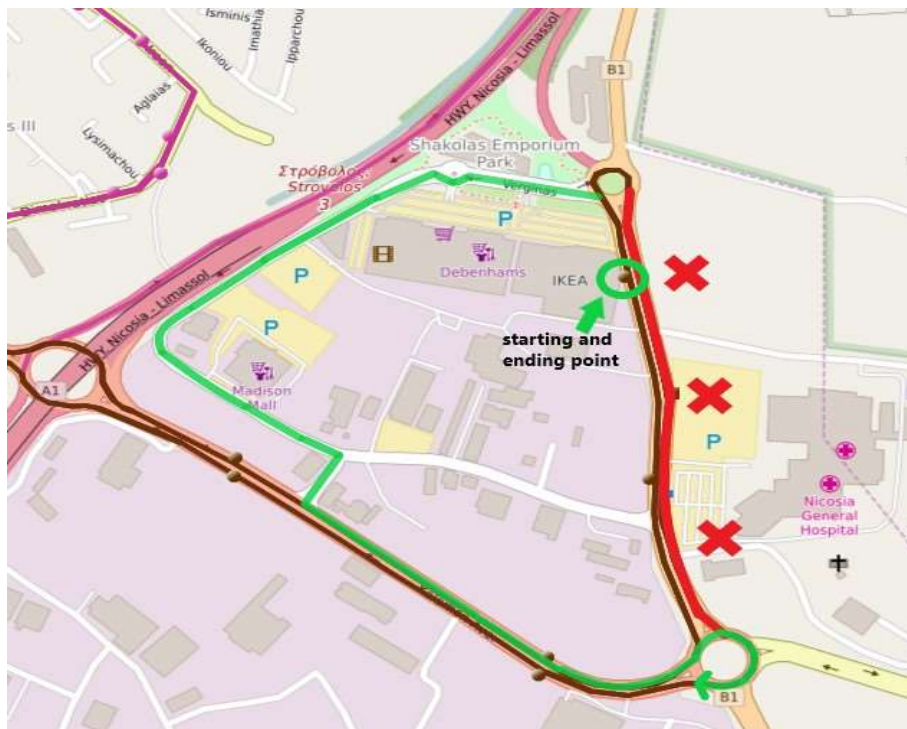

Εισιτήριο για μια νέα εποχή

Διαδρομή 3 / Route 3

Προς την Πλατεία Σολωμού: από την στάση ΙΚΕΑ, θα ακολουθεί την Βεργίνας, Κάμπου, Καλαμών, στον κυκλικό κόμβο του Γενικού Νοσοκομείου θα πάρει την 4^η έξοδο προς την Καλαμών και θα συνεχίζει κανονικά τη διαδρομή. /**To Solomos Square:** from IKEA bus stop will follow Verginas, Kamprou, Kalamon, on General Hospital roundabout will take the 4th exit to Kalamon and continue the route normally.

Προς Σταθμό Αλάμπρας: από την στάση ΙΚΕΑ, θα ακολουθεί την Βεργίνας, Κάμπου, Καλαμών, στον κυκλικό κόμβο του Γενικού Νοσοκομείου θα πάρει την 3^η έξοδο, στην Λεωφόρο Λεμεσού και θα συνεχίζει κανονικά την διαδρομή. /**To Alamptra Station:** from IKEA bus stop will follow Verginas, Kamprou, Kalamon and on General Hospital roundabout, will take the 3rd exit to Lemesou Avenue and then continue the route normally.

Εισιτήριο για μια νέα εποχή

Διαδρομή 36 /Route 36

Προς Γενικό Νοσοκομείο: θα τερματίζει στη στάση του IKEA. /**To General Hospital** will finish at IKEA bus stop.

Από το Γενικό Νοσοκομείο: Θα εκκινεί από την στάση IKEA, θα ακολουθεί την Βεργίνας, Κάμπου, Καλαμών, στον κυκλικό κόμβο του Γενικού Νοσοκομείου θα πάρει την 3η έξοδο, στην Λεωφόρο Λεμεσού και θα συνεχίζει κανονικά την διαδρομή. /**To From General Hospital:** the route will start from IKEA bus stop will follow Verginas, Kampou, Kalamon and on General Hospital roundabout, will take the 3rd exit to Lemesou Avenue and then continue the route normally.